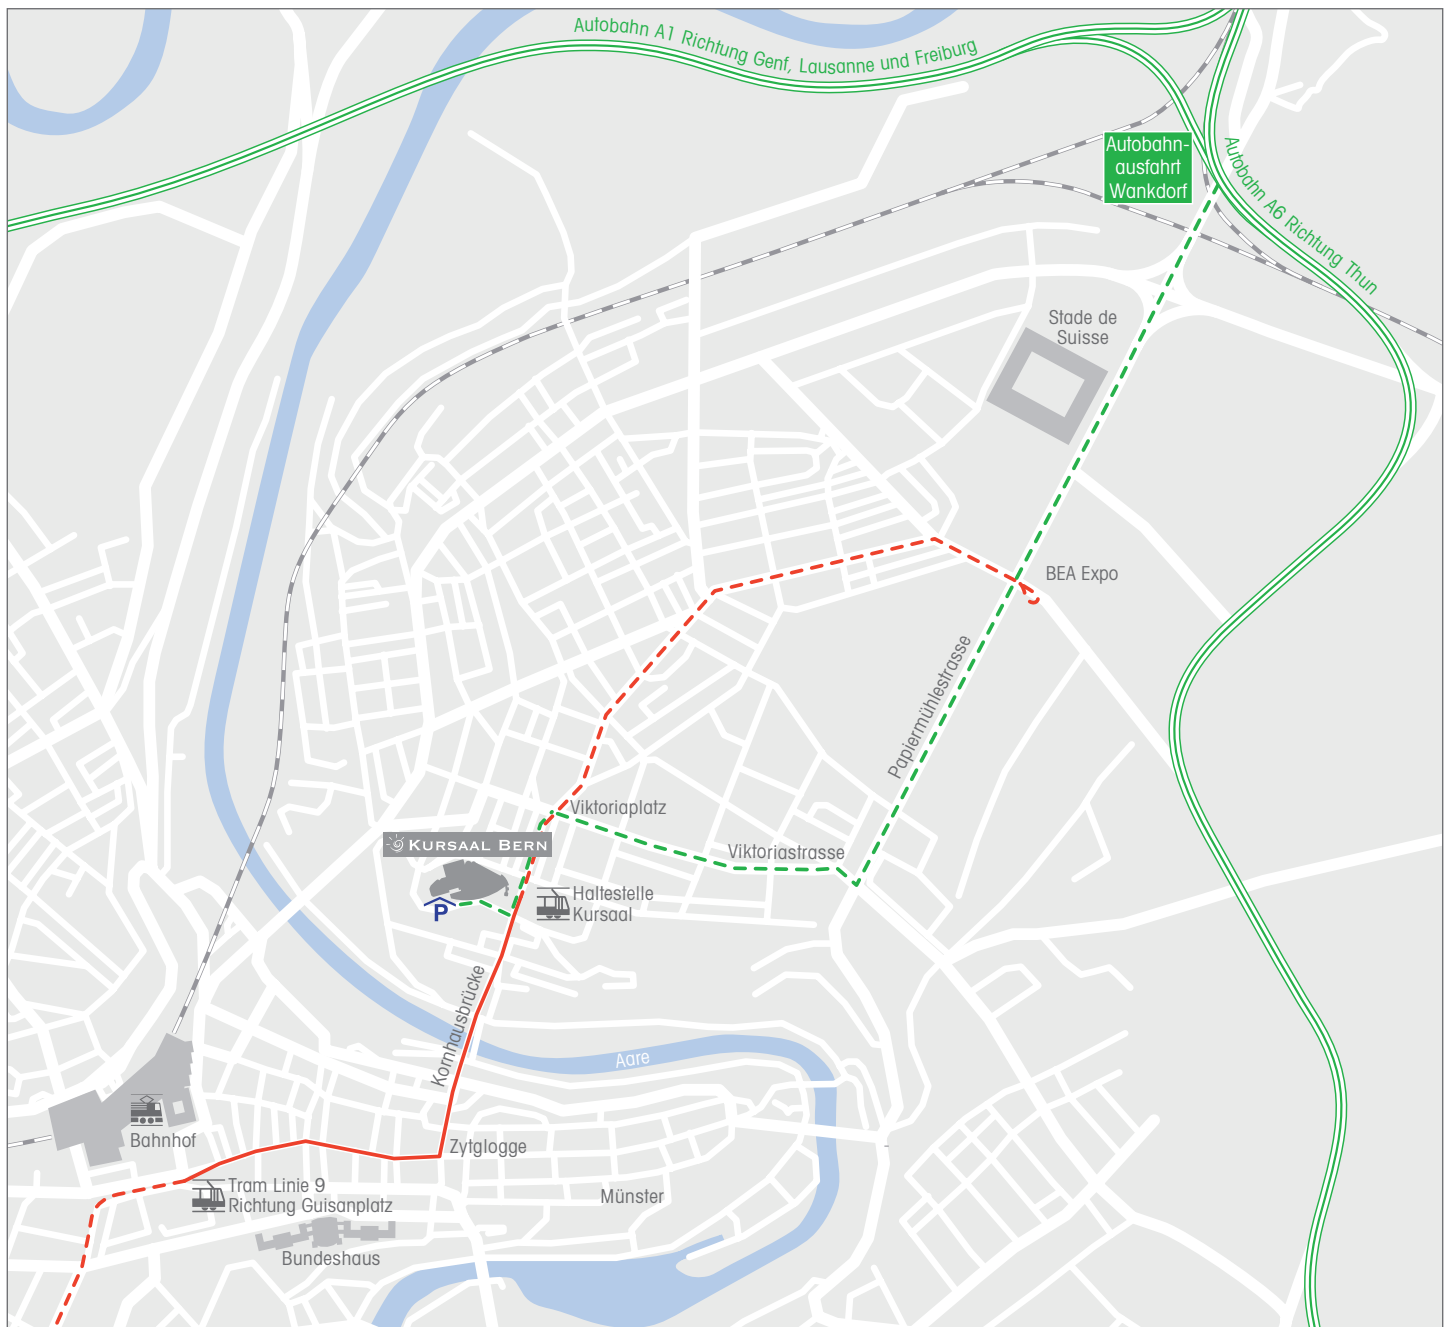

Anfahrtsplan/Location map

Anreise mit der Bahn:

Ab Hauptbahnhof Tram Nr. 9 Richtung Guisanplatz
(Haltestelle «Kursaal»)

Anreise mit dem Auto:

- Autobahnausfahrt «Bern-Wankdorf»,
- geradeaus Richtung «Zentrum» – Papiermühlestrasse
- rechts einspuren, an der 3. Kreuzung rechts in die Viktoriastrasse abbiegen (Hotel Allegro/Kursaal sind angeschrieben)
- am Viktoriaplatz links in die Kornhausstrasse abbiegen
- Das Hotel Allegro/Kursaal befindet sich auf der rechten Seite

Parking

Die Parkgebühr für 24 Stunden Parking beträgt CHF 26.–

Arriving by train:

From central railway station Tram No. 9
direction Guisanplatz (stop «Kursaal»)

Arriving by car:

- Highway exit «Bern-Wankdorf»,
- follow the signage «Zentrum» – Papiermühlestrasse
- follow the street until 3rd crossing, turn right into Viktoriastrasse and follow signage Hotel Allegro/Kursaal
- at Viktoriaplatz turn left into Kornhausstrasse
- Hotel Allegro/Kursaal is situated on the right side