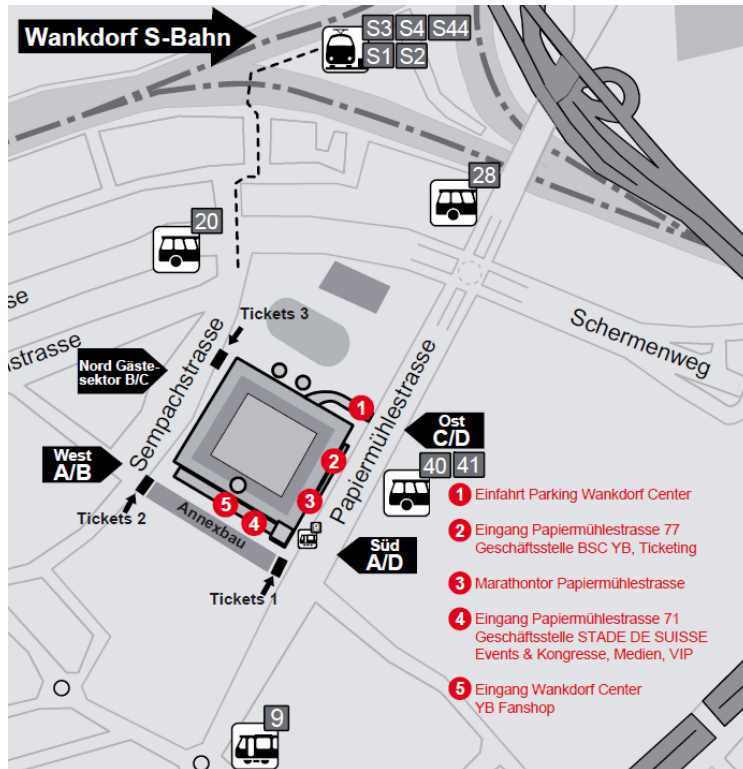

## Ortsplan

**Stade de Suisse**  
**Wankdorf Bern**  
Business Center  
«Tor Raum»  
2. Etage  
Papiermühlestrasse 71  
3014 Bern  
Tel. 031 344 8877  
[www.stadedesuisse.ch](http://www.stadedesuisse.ch)

### Mit öffentlichen Verkehrsmitteln ab Bahnhof Bern

Anreise mit Tram 9 bis Wankdorf Center, Bus 20 bis Wyler, sowie verschiedene Züge bis S-Bahn Haltestelle Wankdorf.

**Wichtig:** Bitte betreten Sie das Stadion am Eingang Papiermühlestrasse 71 (Ⓢ auf der Karte) und fahren Sie mit dem Aufzug in die 2. Etage

### Mit dem Auto

- Lausanne (A1) → Bern Ausfahrt BEA-Expo → Wankdorf → Zentrum → Einkaufszentrum
- Basel/Zürich (A1) → Luzern/Bern → A1/Bern → A6/Interlaken → Ausfahrt BEA-Expo → Wankdorf → Zentrum → Einkaufszentrum
- Interlaken (A6) → Thun → A6/Bern Ausfahrt BEA-Expo → Wankdorf → Zentrum → Einkaufszentrum
- Fahren Sie ins Parking des Stadions / Einkaufszentrums.

**Wichtig:** Der Aufgang zur Papiermühlestrasse 71 befindet sich im hinteren Drittel der Einstellhalle – gekennzeichnet mit „VIP“ und einer grossen „71“. Fahren Sie von dort mit dem Aufzug in die 2. Etage.